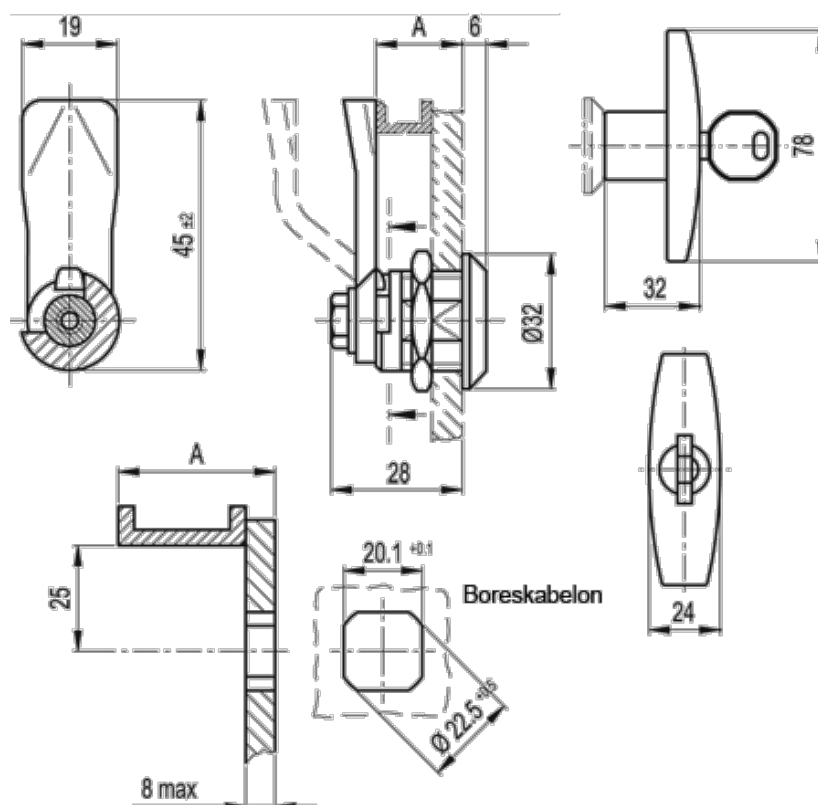

Varenummer: 20734026
Beskrivelse: E+G Låseelement
GN 115-SCT-26

Mål

A = 26